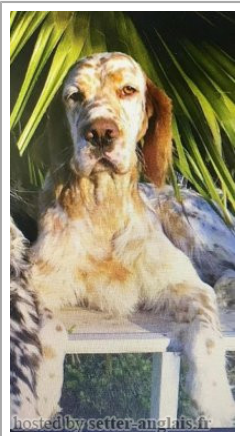

IRIA DE ZUASTI

(F) LOE 2030095
 Couleur : Blanco y naranja (lemon)
[fiche affixe](#)

Père TEQUILA SUNRISE DE LOS VITORONES 2000-12-21 (M) LOE 1851504	BROOKLIN KASKA'S 2000-12-17 (M) LOE 1600877 	HOT TOPIC BRASSWINDS 2000-12-12 (M) 49770901 (CH(USA))	inconnu
		UPTOWN GIRL KASKA'S 2000-12-13 (F) 57249502 (CH(USA))	inconnu
	SPANISH-BREEZE DE LOS VITORONES 2000-12-18 (F) LOE 1539251 	SET'R RIDGE'S AERDEN FREEDOM (M) LOE 1502733 (CH) 	SET'R RIDGE'S SELECT GOLD 1995-05-21 (M) AKC-SN26439408 (CH AM) - lemon 
		YENIBLUEMOON (F) LOE 1257238 (CH(E.04)) 	SET'R RIDGE'S ARDEN'S SPICE GIRL 1998 (F) AKC-SN56925003 (CH(US)) - lemon 
			MOONFLOWER DELLA LEONILDA 1995-04-28 (M) LOE 0824250 - lemon 
			MARYLAND DE LOS VITORONES (F) LOI 