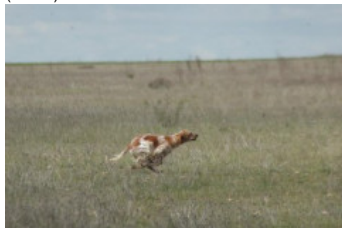

ALTEA DE CERRO TARRACO

2019-02-12 (F) LOE 2471257
Couleur : Blanco y negro (bluebelton)
[fiche affixe](#)

hosted by setter-anglais.fr

Père
EUSKITZE IMOLA
2009-07-24 (M)
LOE 1883317
(Tr GB)

RADENTIS ZUM 2002-07-08 (M) LOI
LO02161851 (Camp. Tr. (Ch GQ), Camp.
Int. Lav., Camp. Ital. Lav.) - lemon