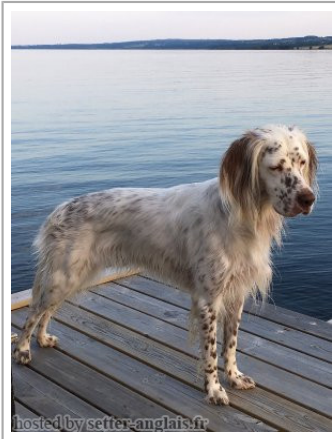

MERLIN

2016-06-08 (M) LOF 245610/42294
Couleur : Mar.PBl.Env (liver)

hosted by setter-anglais.fr

Père
DERBY DES SONNAILLES DU HAUT DAVY
2008-06-02 (M)
LOF 199387/ 32855
(TR)
- tricolore

BACCHUS DU SENTIER DES LUTINS 2006-07-03 (M) LOF
187439/30664 (TR) - lemon