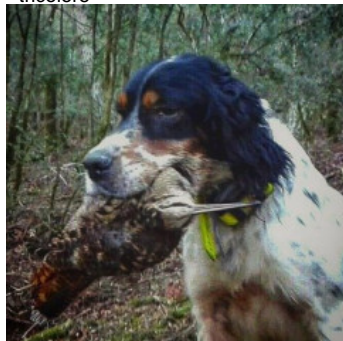

ANKA

2016-04-08 (F) LOE 2373940
Couleur : Blanco y negro (bluebelton)

hosted by setter-anglais.fr

Père
GABI DE EL ARCO IRIS llamada
ARGI
2010-06-15 (M)
LOF 1954521
- tricolore

ARI DE L'ECHO DE LA FORET
2005-09-04 (M) LOE 1627059 -
tricolore