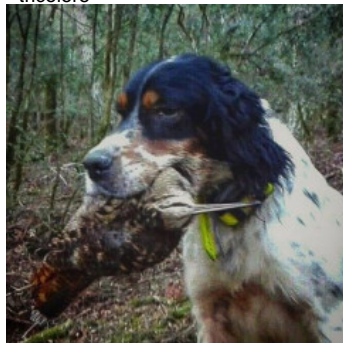

**ANKA**

2016-04-08 (F) LOE 2373940  
Couleur : Blanco y negro (bluebelton)

hosted by setter-anglais.fr

Père  
GABI DE EL ARCO IRIS llamada  
ARGI  
2010-06-15 (M)  
LOF 1954521  
- tricolore

ARI DE L'ECHO DE LA FORET  
2005-09-04 (M) LOE 1627059 -  
tricolore