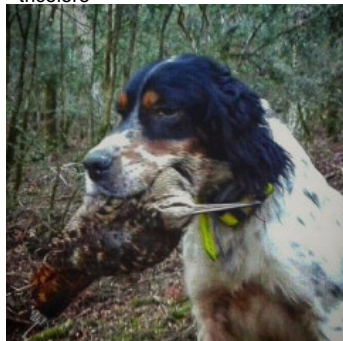

**RUBIO**

2019-07-05 (M) LOE 2486619  
Couleur : Blanco y naranja (lemon)

Père  
GABI DE EL ARCO IRIS llamada  
ARGI  
2010-06-15 (M)  
LOF 1954521  
- tricolore

ARI DE L'ECHO DE LA FORET  
2005-09-04 (M) LOE 1627059 -  
tricolore