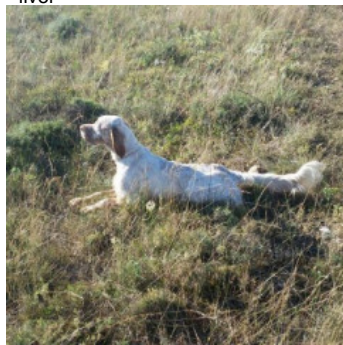

Père
PALAZIENSIS MAGU'
2015-10-08 (M)
LOI 1631396
- liver