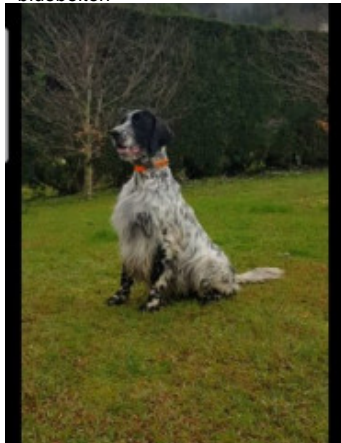

LANDABERRI LEO

(M) LOE 2478612
Couleur : Blanco y negro (bluebelton)
[fiche affixe](#)

hosted by setter-anglais.fr

Père

LANDABERRI NASH
2016-03-18 (M)
LOE 2309483
- bluebelton

NOLO DEL ZAGNIS 2012-07-05 (M)
LOI LO12129055 (CH GQ, CH IT, Camp.
Ital. Lav. (CH T), Camp. Ripr., CH(I)B) -
bluebelton

LANDABERRI LORETTE 2013-05-28
(F) LOE 2169957 - bluebelton

GIAR D'ALERIA 2008-11-15 (M) LOI
LO09120198 (Camp. Soc., Ch. Ita. Lav.) -
lemon

ALCE DEL ZAGNIS 2009-10-27 (F)
LOI LO1054031 - lemon

GRANT DU VAL DE RONCEVEAUX
2011-02-27 (M) LOF 214232 - liver