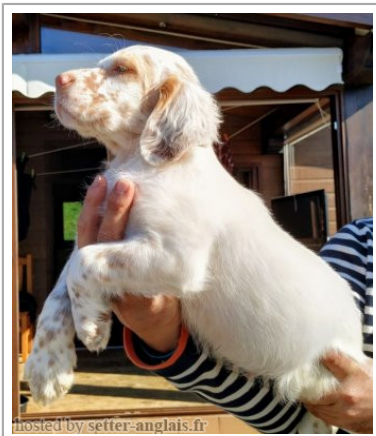

**TORANPAS POL**

2020-01-25 (M) LOE 2496998  
Couleur : Blanco y naranja (lemon)  
[fiche affixe](#)

hosted by setter-anglais.fr

Père <b>DENDABERRIMENTO</b> 2010-01-15 (M) LOE 1925027 - lemon	<b>GIBELTARIK CHESTER</b> 2001-11-05 (M) LOE KGC02202 (Ch GQ) - lemon 	<b>FIERO</b> 1996-08-10 (M) LOI ST551356 (CHGQ, Ch ITF, Ch IB, Ch ITT) - lemon 	 <b>ARNO</b> 1988-04-17 (M) LOI ST374735 (Ch. Int. Lav., Camp. Ripr., Ch. Ital. Lav.) - lemon
	<b>TEYA DE PLAYABARRI</b> (F) LOE 1419944	<b>RADENTIS ERICA</b> 1995-05-25 (F) LOI ST531494 ((CH)(IB)) - lemon 	 <b>RADENTIS          SBRANCO</b> 1991-07-01 (M) LOI ST448908 (CH IB, Ch. Int. Lav.) - lemon
		<b>LIDER DE PLAYABARRI dit LEADER</b> 1996-11-01 (M) LOE 856545 (Ch A, Ch T, Tr GQ) - lemon 	<b>ODE DEL SOLE</b> 1993-09-10 (F) LOI ST490145 - liver 
		<b>RIME DES BERGES DE LA GÉLINE</b> 2000-01-24 (F) LOE 1243236 - lemon	<b>TESSA DELLA BASSANA</b> 1995-02-08 (F) LOI ST515986 - tricolore 
			<b>CEDRO</b> 1998-06-08 (M) LOF 168646/26480 (Tr GQ) - liver <b>JENNA DES BERGES DE LA          GÉLINE</b> 1994-07-22 (F) LOF 125058/23681 - tricolore