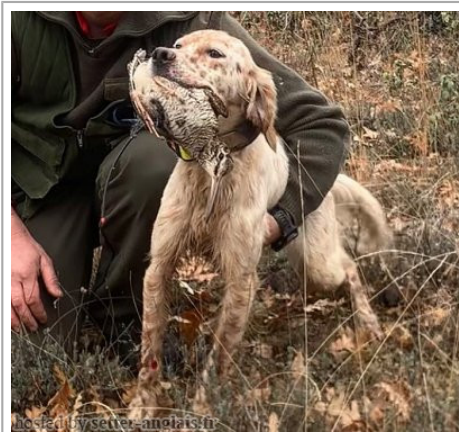

TALAIALDE FLORA dit STAR

2019-05-15 (F) LOE 138769257
Couleur : Blanco y naranja (lemon)
[fiche affixe](#)

Père
[GABI DE EL ARCO IRIS](#) llamada
[ARGI](#)
2010-06-15 (M)
LOF 1954521
- tricolore

[ARI DE L'ECHO DE LA FORET](#)
2005-09-04 (M) LOE 1627059 -
tricolore