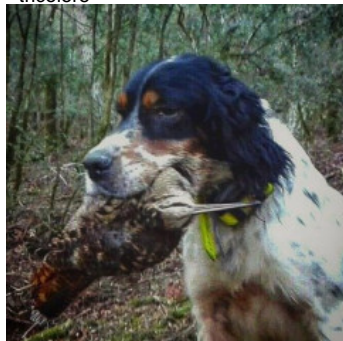

TALAIALDE FLORA dit STAR

2019-05-15 (F) LOE 138769257
Couleur : Blanco y naranja (lemon)
[fiche affixe](#)

Père
[GABI DE EL ARCO IRIS](#) llamada
[ARGI](#)
2010-06-15 (M)
LOF 1954521
- tricolore

[ARI DE L'ECHO DE LA FORET](#)
2005-09-04 (M) LOE 1627059 -
tricolore