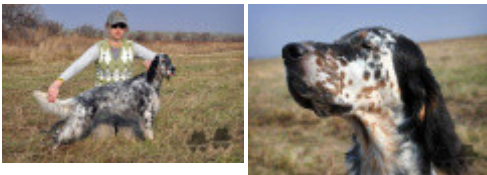

**SET'R RIDGE'S BOLD DREAMER**

(F) RKF2756886  
 Couleur : Noi.PBl.Env (bluebelton)  
[fiche affixe](#)

Père <b>BULL MTNS UNBELIAVABLE</b> (M) AKCSR17701868	inconnu	inconnu	inconnu
		inconnu	inconnu
	inconnu	inconnu	inconnu
		inconnu	inconnu
Mère <b>SET'R RIDGE'S ENTERTAINMENT</b> (F) LOF AKCSR04021702	inconnu	inconnu	inconnu
		inconnu	inconnu
	inconnu	inconnu	inconnu
		inconnu	inconnu
		inconnu	inconnu
		inconnu	inconnu