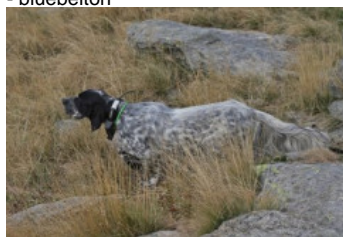

**ARYA**

(F) KIF-ES-0802  
Couleur : Fau.PBl.Env. (lemon)

Père  
**IVQ**  
2009-07-13 (M)  
LOI LO09143882  
- bluebelton

**LUPIN DELLO ZORINO** 2005-09-10  
(M) LOI LO0643055 (Camp. Ripr.) -  
tricolore

**NOAH DI LORO PICENO** 2008-08-09  
(F) LOI LO091730 - lemon

**PUJOL DEL VARO** 2000-06-25 (M)  
LOI LO0112419 - bluebelton

**LOLA DEL VARO** 1996-08-22 (F) LOI  
ST547484 - bluebelton

**BIG JIM** 2000-12-01 (M) LOI  
LO0188207 (CH GQ, Ch. Int. Lav., Camp.  
Ripr., Ch. Ital. Lav.) - liver