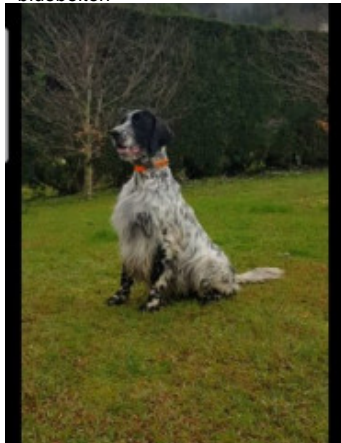

**LANDABERRI SANEM**

2019-04-22 (M) LOE 2478614  
 Couleur : Blanco y negro (bluebelton)  
[fiche affixe](#)

hosted by setter-anglais.fr

Père

**LANDABERRI NASH**  
 2016-03-18 (M)  
 LOE 2309483  
 - bluebelton