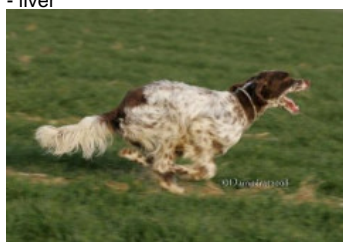

LULU' DEI BOSELLI

2006-01-12 (F) LOI LO0655271

Couleur : TRICOLORE

[fiche affixe](#)

Père
BIG JIM
 2000-12-01 (M)
 LOI LO0188207
 (CH GQ, Ch. Int. Lav., Camp. Ripr., Ch. Ital. Lav.)
 - liver

LERRY 1997-02-14 (M) LOI
 ST555862 (Ch GQ, Ch IT) - bluebelton