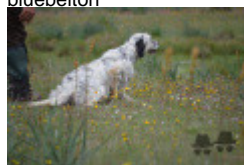

**ARES APATTA-KO SETTER**

2019-08-23 (F) LOE 2480683  
Couleur : Blanco y naranja (lemon)  
[fiche affixe](#)

hosted by setter-anglais.fr

**MARC DEL FAENOR NI** 2012-10-01  
(M) LOE 2141505 (CH IT GQ) -  
bluebelton

Père  
**BERNABEITI TABU**  
2016-08-24 (M)  
LOE 2333776  
- bluebelton

**DENDABERRI OBA** 2012-11-25 (F)  
LOE - blanca negra

**MARK** 2011-06-14 (M) LOI  
LO11112072 (Tr GQ) - bluebelton

**SIMBA DEL FAENOR NI dite TACA**  
2008-10-29 (F) LOE 1865076 (Tr  
becadas) - MARRÓN/BLANCO