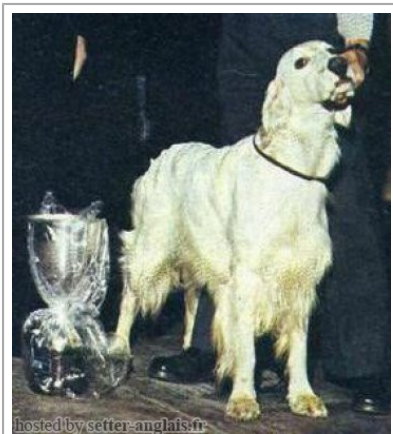

ARGO DEI DIAVOLI BIANCHI

1975-04-01 (M) LOI ST084103
Couleur : Fau.PBl.Env. (lemon) / Titres : CH
[fiche affixe](#)

hosted by setter-anglais.fr

| | | | |
|---|--|--|---|
| Père ZIMBO D'EMPOLI 1967 (M) LOI ST8595 (Ch B) - lemon  | VENTO DI PLATAMONA (M) LOI ST25938 | VAVA DEL TIDONE 1959-07-02 (M) LOI ST8123 (Ch L Ch Int) - bluebelton  |  BRICK DEL ROVERE 1956-10-16 (M) LOI 3898.56 (CH L CHINT) - bluebelton |
| | | OMBRA DI ENTELLA (F) LOI ST6036 | GLEE DEL TIDONE 1954-02-27 (F) LOI 2197.55 (recommandée) - bluebelton |
| | IRMA DI SANTO STEFANO (F) LOI ST31334 | HEVROS DEL NALU (M) LOI ST13415 | WAYGOOD BRUCE 1956-02-12 (M) LOI ST4684 - lemon |
| | | ARA 18 (F) LOI ST16646 (Ch) | IRA DI ENTELLA 1954-12-23 (F) LOI 2207.55 - bluebelton |
| Mère SONIA DEI DIAVOLI BIANCHI 1971-04-30 (F) LOI ST038097 | NARO DEI DIAVOLI BIANCHI 1969-09-25 (M) LOI ST024860 | ZIMBO D'EMPOLI 1967 (M) LOI ST8595 (Ch B) - lemon  | ARGO 45 (M) LOI ST5217 |
| | | SARA DELLA MARCIOLA (F) LOI ST28361 | MAJA DELLA NIVA (F) LOI ST6383 (Ch) |
| | ALA 17 1967-01-15 (F) LOI ST003109 | MISTICK D'EMPOLI 1964 (M) LOI ST10906  | KIM 2 DELLA MARCIOLA (M) LOI ST13513 |
| | | ALBA 66 (F) LOI ST24585 | BIRBA 53 (F) LOI ST10957 |
| | | | VENTO DI PLATAMONA (M) LOI ST25938 |
| | | | IRMA DI SANTO STEFANO (F) LOI ST31334 |
| | | |  DENNI D'EMPOLI (M) LOI ST8899 (Ch Italie B) |
| | | | DIANA DI MONTALBANO (F) LOI ST8513 |
| | | | CRISMANI CAIO 1959 (M) LOI 6831.59 |
| | | | KATE 3 (F) LOI ST3828 (Ch Italie B) |
| | | | YURI 3 ST11635 (M) LOI ST0025171 |
| | | | inconnu |