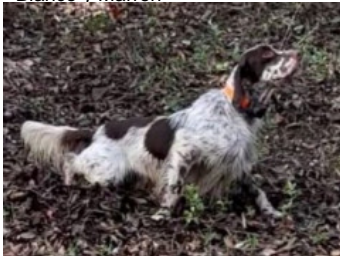

BALA DO MATALOT

2018-04-20 (F) LOP 111709L95
[fiche affixe](#)

RADENTIS PIRLO 2009-06-12 (M)
 LOI LO106020 (Ch P) - bluebelton

Père
LITTO DO ALLMANSUR
 2015-09-02 (M)
 LOP 523592
 - Blanco v Marron

GISTREDO UNEA 2013-02-15 (F)
 LOE 2198975 - Blanco v Marron