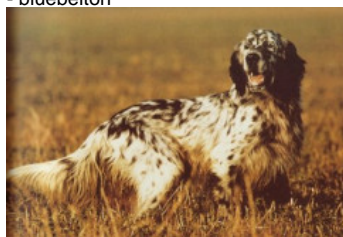

**ISSOS DE LA PLUME DU PÉVÈLE**

1993-03-08 (M) LOF 118087/19371

Couleur : Mar. PBl.Env.Mou. (liver)

[fiche affixe](#)

[ORFFEO DELLA TRAPPOLA](#)  
1973-10-11 (M) LOI ST067273 (Ch  
Italie, T GQ) - tricolore

Père  
[BOI](#)  
1984-02-20 (M)  
LOF 96481/12378  
(TR)  
- bluebelton

[BISCIA DEL SOLE](#) 1980-03-08 (F)  
LOI ST212543 (Ch T) - bluebelton

[HSTOU DELLA TRAPPOLA](#)  
1971-03-09 (M) LOI ST035378 - n.d.