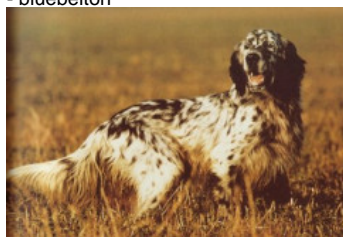

**JACK DE LA TOUR DU CREST**

1994-04-15 (M) LOF 123273/18378

Couleur : Mar. PBl.Env. (liver)

[fiche affixe](#)

[ORFFEO DELLA TRAPPOLA](#)  
1973-10-11 (M) LOI ST067273 (Ch  
Italie, T GQ) - tricolore

Père  
[BOI](#)  
1984-02-20 (M)  
LOF 96481/12378  
(TR)  
- bluebelton