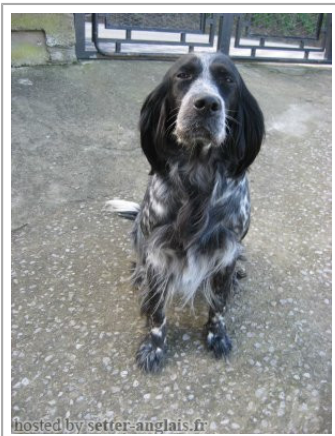

**UVA DE CUMBRAOS**

2003-12-31 (F) LOE 1453633  
 Couleur : Blanco y negro (bluebelton)  
[fiche affixe](#)

hosted by setter-anglais.fr

**RADENTIS SBRANCO** 1991-07-01  
 (M) LOI ST448908 (CH IB, Ch. Int. Lav.) -  
 lemon