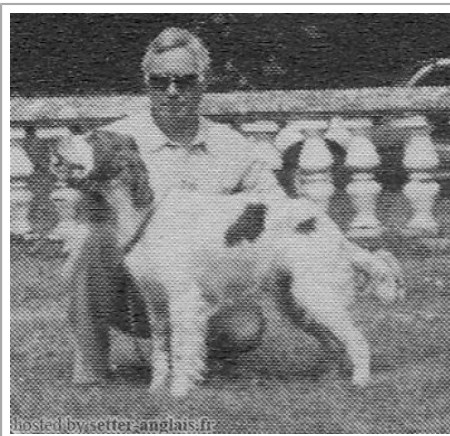

RAMSES II DE KERFEUIL

1980-06-26 (M) LOF 66453/7074

Couleur : Fau.PBl.Env. (lemon) / Titres : CH CS, CH T,CH GQ / Dyspl. : accept
[fiche affixe](#)

Père JOKER DU MONT BILY 1974-07-29 (M) LOF 48154/3617 (TR)	QUEL AS DU MONT BILY 1967-05-28 (M) LOF 31906/01223 (Ch IT)	IRUN DES SIFFLEURS (M) LOF 18966 (Ch T, Ch IT) 	BACCHUS DE PORT ARTHUR (M) LOF 13200 (Ch T)	
	Mère IVA DE KERFEUIL 1973-06-24 (F) LOF 44423/4062 (TR)	VICKY DE CORIAM (F) LOSH317785	NORA DES SIFFLEURS (F) LOF 26259/351 (TR)	DIANE DU FOUR FLEURI 1955-01-01 (F) LOF 16044 (Ch I.T.A)
MAC DE MIGNERIES (M) LOSH214941 (Ch L, Ch Int)			BANCO DU BRIO (M) LOF 13269 (Ch T)	
	OSCAR DE KER EOL (M) LOF 30013/483 (TR)	RACY DU VAL D'AWIRS (F) LOSH257430 (TR, Ch T)	HOUPETTE DES SIFFLEURS (F) LOF 18262	
		KIAL (M) LOF 21184	IRUN DES SIFFLEURS (M) LOF 18966 (Ch T, Ch IT)	
		LAKME DE KER EOL (F) LOF 22641	IOTA DES SIFFLEURS (F) LOF 18551 (Ch T)	
		JOCSI DE LA TOUR DUGUESCLIN (M) LOF 20628	KARIM DE MIGNERIES (M) LOSH199980 (Ch T)	
		QUIRIELLE DU BRIVET (F) LOF 32771/1475	PRETTY DU VAL D'AWIRS (F) LOSH239290	
		SISSI DE KERFEUIL (F) LOF 36233/2065	BANCO DU BRIO (M) LOF 13269 (Ch T)	
		GAIT DE LA TOUR DUGUESCLIN (F) LOF	BANCO DU BRIO (M) LOF 13269 (Ch T)	
			GIPSY DE LA CHEVRONNIERE (F) LOF 19413 (Ch T)	
			inconnu	
			inconnu	
			JOSSELIN DU VIEUX MARAICHIN (M) LOF 20238 (TR)	
			JONQUILLE (F) LOF 20244	

Propriétaire : Mr Menant
Recommandé trialer
Cotation : 4
Tatouage : CBZ444
Sang italien (estimation) : 1 %
Estimation des points au pédigrée : 43