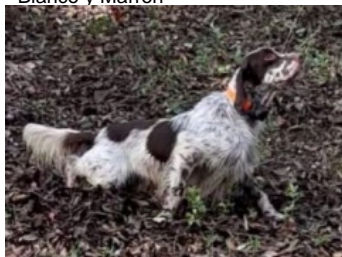

PUMA DOS VENTOS DE MIRAMAR

2019-05-01 (M) LOP 569825
 Couleur : Blanco y negro (bluebelton)
[fiche affixe](#)

Père
[LITTO DO ALLMANSUR](#)
 2015-09-02 (M)
 LOP 523592
 - Blanco y Marron

[RADENTIS PIRLO](#) 2009-06-12 (M)
 LOI LO106020 (Ch P) - bluebelton