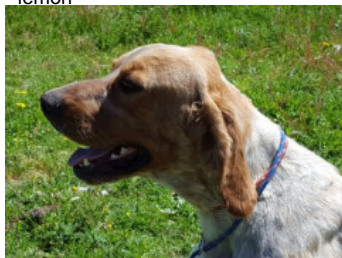

Père
SIMBA DE LA SOLARIEGA
2016-04-07 (M)
LOE 2298989
- lemon