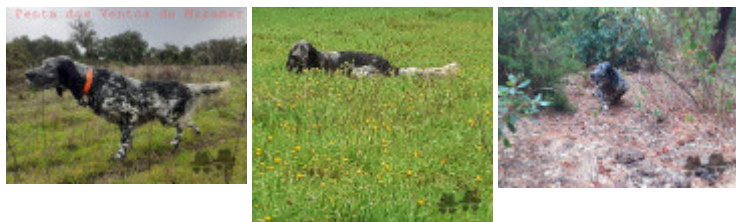

Taux de consanguinité (estimation) : 5.5 %

RADENTIS SBRANCO (4,5,6 X 4,6) : 0.018158
PALAZIENSIS RAMBO (4 X 3) : 0.015625
RADENTIS BORG (5,5,6,7,7 X 5,5,7,7) : 0.010376
DECOR LOT (7,7,7,7,7,8,8,8,8,8,8 X 7,7,7,7,7,8,8,8) : 0.004608
RADENTIS GIAN (6,6,7,7,8,8 X 6,6,6,8,8,8) : 0.004150
ROVAL MOZART (6,7,8 X 7,8) : 0.000549
RADENTIS DIDO (6,7,8 X 6,7,8) : 0.000427
MARK DELLA BASSANA (7,8 X 6,7) : 0.000305
FRANCINI'S LUCA (6,7,8 X 8) : 0.000214
DUN DEL MESHIO (8,8,8,8 X 8,8,8) : 0.000183
ATOS DELLE TORRICELLE (7 X 8) : 0.000061
EMO DELLA TRAPPOLA (8 X 7,8) : 0.000031
GIP DELLA BASSANA (8 X 7,8) : 0.000031
CIBA DELLA BASSANA (8 X 7,8,8) : 0.000031

Note : les données ne sont pas garanties. Elles ont été entrées par les membres sans garantie d'exactitude.