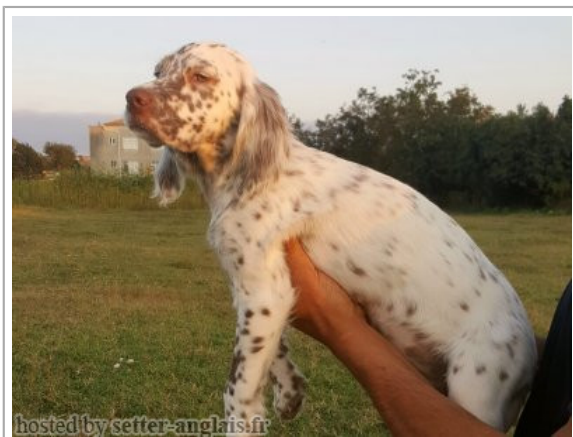

DESIRE DEL BAFRA

2019-06-26 (M) LOF KIF-ES-3500

Couleur : Liver

[fiche affixe](#)

hosted by setter-anglais.fr

Père
RADENTIS OLMO dit LORD
 2016-10-23 (M)
 LOI LO1719165
 - lemon

EUSKITZE HANDICAP 2008-04-02
 (M) LOI LO1577281 - lemon