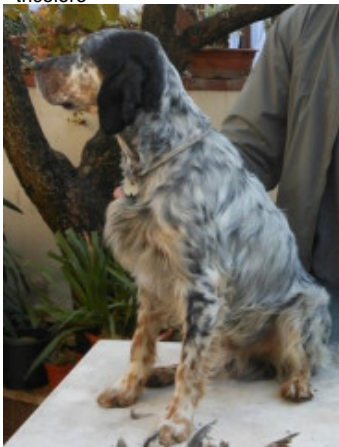

**TURBO**

2019-09-15 (M) LOI LO19204078  
Couleur : bianco nero marrone (tricolore)

hosted by setter-anglais.fr

Père  
**AXEL**  
2009-06-11 (M)  
LOI LO1085298  
- tricolore

**ARTU DI ALDO DA SARNO**  
2006-01-02 (M) LOI LO0666968 (Ch Italiano Trialler Int Ripr) - tricolore