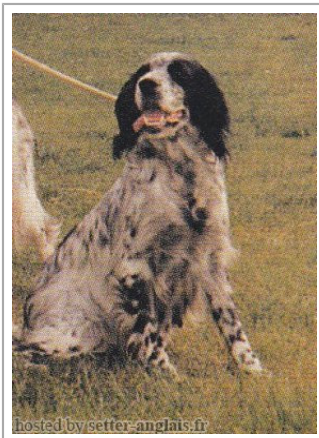

VATO DE LAURENCIA

1984-06-29 (M) LOF 80392/10388
Couleur : Noi.Mar.Fau.PBl.Env.Mou. (tricolore) / Titres : CHQFS TR
[fiche affixe](#)

Père DEM 1980-08-30 (M) LOI ST222808 (CH INT L RIP) - BIANCO-MACCHIA NERA OCCHIO DX-PI	DUN DEL MESCIO 1972-04-08 (M) LOI ST046247 (Ch GQ - Ch reproducteur) - bluebelton	CRISMANI OLAF 1962-05-10 (M) LOI ST19595 (CH L, CH INT) - bluebelton	BRILL 2 DEL ROVERE 1958 (M) LOI 5903.58 SIRENA DI BELLOSQUARDO 1957-07-10 (F) LOI ST5206	
	LEDA 1976-04-13 (F) LOF 50709/05251 - tricolore	BANG DI MONTEDURO 1970-01-06 (M) LOI ST026590 (CH L CHINT) NADA 1971-03-17 (F) LOI ST037430	ALMAR LEDA 1967-06-22 (F) LOI ST5851	TRUEBA DELLA FAGIANA 1964-05-04 (M) LOI 22261.64 (Ch L - Recommandé) - lemon ALMAR DARMA 1962-04-22 (F) LOI ST14094 - lemon ROLL 1960-03-26 (M) LOI ST30872 (CH L CHINT) FARA13 (F) LOI ST17653 (Chlr) FAX DEL VO' 1968-03-29 (M) LOI ST010715 AVA16 (F) LOI ST20102
Mère STELLA 1981-05-03 (F) LOF 68323/8865 - bluebelton	NATO DE LAURENCIA 1977-04-13 (M) LOF 55679/05341 (TR) - tricolore	PACHA DE LAURENCIA 1966-05-29 (M) LOF 30117/00651 (Ch P T) - tricolore	ISARD DU BOIS BAILLY (M) LOF 18488 (Ch T) - lemon NINIA DU VAL D'ARRY (F) LOF 27572/00441 (TR, CH T) QUEROS DU BEC ÉTOILE 1967-06-25 (M) LOF 32368/00882 (Ch CS IB T GT) ROSY DE LA CORNE (F) LOF 34532/1606	
	OPALE 1978-03-14 (F) LOF 58886/6619	LIBAR DE LAURENCIA 1975-06-27 (M) LOF 50364/03954 (CH.T. TR)	JOTA DE LAURENCIA 1973-03-16 (F) LOF 43303/04211	ZAR DEGLI ODDO 1969-07-02 (M) LOI ST022231 (Ch GT) - lemon ICA 1973-07-06 (F) LOF 45442/3627 (Ch IT) UDDER (M) LOF 39046/2113 ULLA D'ALTHONA (F) LOF 38520/3173
	JADE 1974-03-02 (F) LOF 50307/4413			

Eleveur : COIFFIER BERNARD / Propriétaire : Coiffier
Cotation : 4
Tatouage : EYG635
Sang italien (estimation) : 64 %
Estimation des points au pédigré : 40