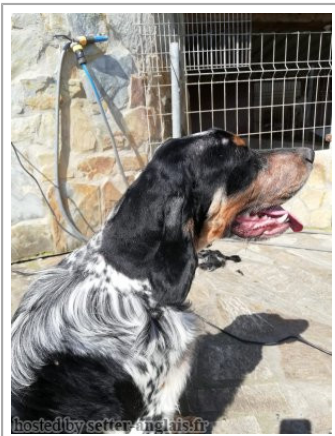

GITANO DE RIA-SOLIA

2019-08-23 (M) LOE 2495430
Couleur : Tricolor (tricolore)
[fiche affixe](#)

Père
DENDABERRI LEXUS
2009-12-12 (M)
LOE
(Finalista PAN Setter Club España 2011)
- lemon

GIBELTARIK CHESTER 2001-11-05
(M) LOE KGC02202 (Ch GQ) - lemon