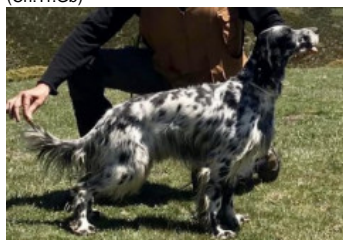

Père
EUSKITZE OPTIMO
2015-08-20 (M)
LOF 277895/46097
(Ch.Tr.Gb)