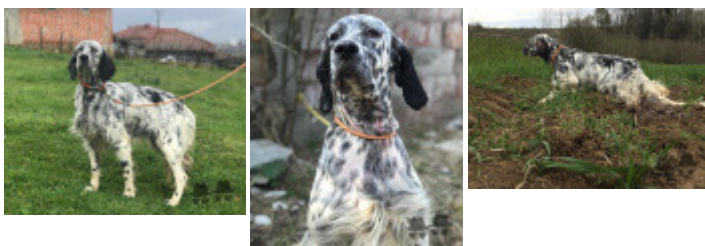

Eleveur : Ellidört setter / Propriétaire : Hasan Suvan
Puce : 900113000713161
Sang italien (estimation) : 96 %
Estimation des points au pédigrée : 7

Taux de consanguinité (estimation) : 1.2 %

OLAF (6,6,6 X 5) : 0.002930
ASOR (7,7,8 X 5,6,8) : 0.001984
NEGUS (6,8,8,8 X 6,7) : 0.001282
DECOR LOT (7,8,8,8,8,8 X 7,8,8,8,8) : 0.001160
ROVAL MOZART (7,8,8,8 X 7,7,8) : 0.000763
EMO DELLA TRAPPOLA (8,8,8,8,8 X 6,7) : 0.000549
FRANCINI'S LUCA (5 X 7) : 0.000488
AKIM (7,7,7,7,8,8 X 6) : 0.000488
DUN DEL MESCHIO (7,8,8,8 X 8,8,8) : 0.000397
LEM DEL RESEGONE (8,8 X 7,8,8,8,8) : 0.000366
DEM (6,8,8,8 X 7,8) : 0.000336
ORFEO DELLA TRAPPOLA (8,8,8 X 7,8) : 0.000275
FLAY (7,7,7,8,8 X 6) : 0.000244
ALMER (7 X 7,8) : 0.000183
LEM DEL DIANELLA (7 X 7,8,8) : 0.000061
PENNY DEL DIANELLA (8 X 8,8) : 0.000031
ASSIA DELLO ZORINO (8 X 8) : 0.000031
FRANCINI'S PEGGY (8 X 8) : 0.000031

Note : les données ne sont pas garanties. Elles ont été entrées par les membres sans garantie d'exactitude.