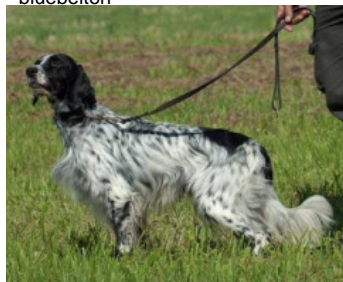

**EUSKITZE TSUNAMI**

(M) LOF 277896/46098  
 Couleur : Blanco y negro (bluebelton)  
[fiche affixe](#)

hosted by setter-anglais.fr

Père  
**NOLO DEL ZAGNIS**  
 2012-07-05 (M)  
 LOI LO12129055  
 (CH GQ, CH IT, Camp. Ital. Lav. (CH T), Camp.  
 Ripr., CH(I)B)  
 - bluebelton

**GIAR D'ALERIA** 2008-11-15 (M) LOI  
 LO09120198 (Camp. Soc., Ch. Ita. Lav.) -  
 lemon

**LORD DEL ZAGNIS** 2002-09-30 (M)  
 LOI LO02167262 (Ch. Ital. Lav., CH GQ,  
 Ch. Int. Lav.) - lemon

**RAMBO DEL  
 ZAGNIS** 1994-12-29  
 (M) LOI ST514955  
 (Ch. Ital. Lav.) - tricolore