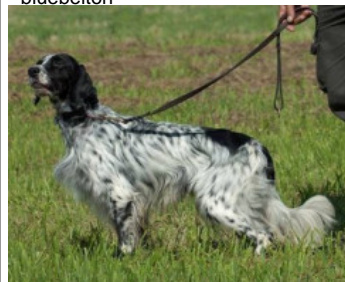

**EUSKITZE TINA**

(F) LOE 2476713

Couleur : Blanco y naranja (lemon)

[fiche affixe](#)

hosted by setter-anglais.fr

**GIAR D'ALERIA** 2008-11-15 (M) LOI  
LO09120198 (Camp. Soc., Ch. Ita. Lav.) -  
lemon

**ALCE DEL ZAGNIS** 2009-10-27 (F)  
LOI LO1054031 - lemon

Père

**NOLO DEL ZAGNIS**

2012-07-05 (M)

LOI LO12129055

(CH GQ, CH IT, Camp. Ital. Lav. (CH T), Camp.  
Ripr., CH(I)B)

- bluebelton

**LORD DEL ZAGNIS** 2002-09-30 (M)  
LOI LO02167262 (Ch. Ital. Lav., CH GQ,  
Ch. Int. Lav.) - lemon

**FATA DI BOSCOBANCO** 2005-08-04  
(F) LOI LO0628070 (Ch. Ital. Lav.) -  
bluebelton

**ZAC DEL ZAGNIS** 2004-02-08 (M)  
LOI LO04103934 - bluebelton

**MIMI' DEL ZAGNIS** 2004-02-08 (F)  
LOI LO04103900 - tricolore