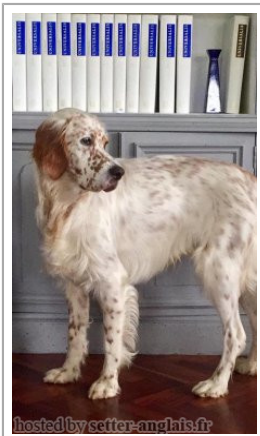

MENDIBARRENA ORU

2018-09-05 (M) LOE 2436586
Couleur : Blanco y naranja (lemon)
[fiche affixe](#)

hosted by setter-anglais.fr

KAPO' 2003-11-10 (M) LOI
LO0439835 (Ch IT GQ) - bluebelton

Père
HENZO DES SAGNES DES MILLE SOURCES
2012-08-02 (M)
LOF 223725/38188
(CH P, CH T, CH IT, CH GS, TR)
- bluebelton

CALIE DES SAGNES DES MILLE SOURCES 2007-09-21 (F) LOF
194582/37926 (TR) - lemon

NERO 1997-03-29 (M) LOI
LO9817889 (Ch T, Ch GQ) - bluebelton

KYBA 1998-01-01 (F) LOI
LO98118951 - lemon

SIAM DE L'ECHO DE LA FORET
2001-06-16 (M) LOF 160130/25717
(CH P, CH T) - bluebelton