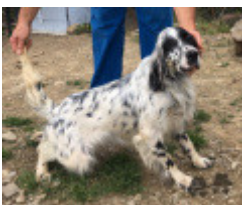

Mère <u>IZTINGORRI HORI</u> 2012-05-13 (F) LOE 2087113 - bluebelton	<u>ATHOS DU BEC ÉTOILE</u> 2005-01-12 (M) LOF 179317/29235 (TR, CH P, CH CS) - bluebelton	<u>MAGIC DE KERFEUIL</u> 1996-07-11 (M) LOF 134276/21281 (TR, CH P, CH T) - bluebelton	<u>FRANCINI'S JEFF</u> 1993-04-03 (M) LOI ST479317 (Ch. Ital. Lav., Ch. Int. Lav., Camp. Ripr.) - bluebelton	
	<u>IZTINGORRI NESKA</u> 2007-10-23 (F) LOE 1711164 - tricolore	<u>PIOTE DU BEC ÉTOILE</u> 1999-07-17 (F) LOF 150130/28422 (TR, CH P, CH T) - bluebelton	<u>DEESSE DU VAL D'ARZ</u> 1988-06-08 (F) LOF 95715/15373 (Ch P TR CS) - lemon	<u>IDO DE LA MAZORRA dit IIRUN</u> 1993-07-05 (M) LOF 123995/17830 (TR, CH CS) - bluebelton
	<u>VIRUS DES SEPT PROVINCES</u> 2004-01-26 (M) LOF 176718/28721 (TR, CH P) - bluebelton	<u>JUDELLE DU BEC ÉTOILE</u> 1994-04-02 (F) LOF 121833/21726 (CHA CHP CH.T. CHITF CHIB TR) - lemon	<u>SAPHIR DU CLOS SAINTE CATHERINE</u> 2001-05-01 (M) LOF 158958/25561 (TR, CH A) - bluebelton	
	<u>IZTINGORRI TAN</u> (F) LOE 1329000 - bluebelton	<u>POLY DES SEPT PROVINCES</u> 1999-07-30 (F) LOF 150830/28240 - bluebelton	<u>MAGIC DE KERFEUIL</u> 1996-07-11 (M) LOF 134276/21281 (TR, CH P, CH T) - bluebelton	
		<u>IZTINGORRI YUKA</u> (F) LOE 528414 - bluebelton		

Eleveur : mendibarrena / Propriétaire : mendibarrena
Sang italien (estimation) : 68 %
Estimation des points au pédigrée : 32

Note : les données ne sont pas garanties. Elles ont été entrées par les membres sans garantie d'exactitude.