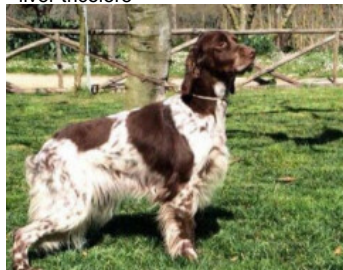

TODAY 2001-05-07 (M) LOI
LO01146212 (Camp. Tr. (Ch GQ)) -
bluebelton

PALAZIENSIS PEPE
1997-07-03 (M) LOI
LO99203608 - liver

BEA DEL ZAGNIS 1999-07-01 (F) LOI
LO0057831 - bluebelton

**PICASSO DEL
BINARIO** 1991-05-22
(M) LOI ST449234
(Camp. Ripr.) -
bluebelton

SONNY DEL SOLE 1991-05-30 (F)
LOI ST440542 - bluebelton

LOLA 2007-05-03 (F) LOI LO0874061
- bluebelton

PALAZIENSIS RAMBO 1999-11-01
(M) LOI LO0060896 (Ch W0F/CH, IT T,
ITF, Camp. Tr. (Ch GQ), CH(ES)T, CH(GB)T) -
lemon

PALAZIENSIS PEPE
1997-07-03 (M) LOI
LO99203608 - liver

LADY 1994-04-30 (F) LOI ST499069
(Ch A) - bluebelton

LADY 1994-04-30 (F) LOI ST499069
(Ch A) - bluebelton

IRAK DEI LADERCHI 1990-01-10 (M)
LOI ST411384 - tricolore

LOLA 1988-05-03 (F) LOI ST366110 -
bluebelton

SOCRATE DEL BINARIO 1995-11-05
(M) LOI ST536180 (Ch T Reproducteur) -
tricolore

LURIO DEL BINARIO 1988-02-19 (M)
LOI ST366151 - tricolore

**PENELOPE DEL
BINARIO** 1991-05-22
(F) LOI ST449239 -
liver

Mère
BERNA DEL BINARIO
2009-06-30 (F)
LOI LO09151381
- liver tricolore