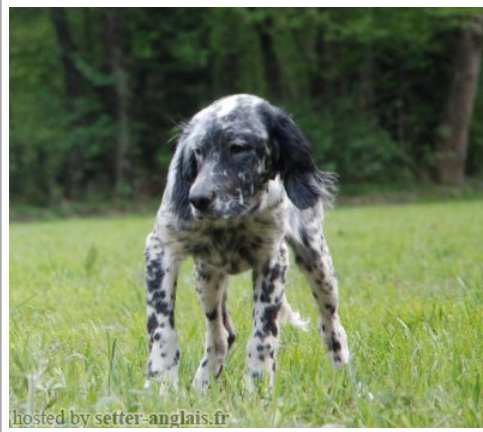

ELSA DU DOMAINE DU REPAIRE

2009-12-22 (F) LOF 207791/41558
Couleur : Noi.PBl.Env (bluebelton)
[fiche affixe](#)

hosted by setter-anglais.fr

<p>Père BASILE DU COL DE LA PLANETE 2006-08-22 (M) LOF 188505/31405 (TAN) - lemon</p>	<p>RIO DE MALAUSE 2000-06-29 (M) LOF 156161/25298 - lemon</p>	<p>OR DES BERGES DE LA GÉLINE 1998-10-14 (M) LOF 148097/23643 (Ch P IT, Ch VOF/FTP) - lemon</p> 	<p>RADENTIS D'ESPANA 1995-05-22 (M) LOE 990823 (Ch IT B, Ch GQ) - lemon</p>
	<p>ROSE DU COL DE LA PLANETE 2000-01-02 (F) LOF 152502/29115 (Valeur 2/6, Ch P) - bluebelton</p>	<p>LADY DE MALAUSE 1995-05-01 (F) LOF 127926/25946 (TR, CH P, CH T) - lemon</p>	<p>IRIS DE LA MAZORRA 1993-10-27 (F) LOF 125795/21323 (TAN) - bluebelton</p>
		<p>OLAF DE MALAUSE 1998-08-20 (M) LOF 145842/23136 - lemon</p>	<p>BALI DE LA DORMERIE 1986-06-22 (F) LOF 88133/13418 - lemon</p>
		<p>MUSE DU COL DE LA PLANETE 1996-05-19 (F) LOF 132490/24294 (TR) - bluebelton</p>	<p>LAZZI DE MALAUSE 1995-12-15 (M) LOF 130695/20981 (CHP TR CH.T.) - lemon</p>
			<p>MARDI DE MALAUSE 1996-11-30 (F) LOF 136011/25226 - lemon</p>
			<p>ETNA DE MALAUSE 1989-11-04 (M) LOF 102048/14159 (TAN) - bluebelton</p>
			<p>HELOISE DU CAP D'ANTIBES 1992-04-20 (F) LOF 112777/19842 (TR, CH P) - bluebelton</p>

Résultats expositions

Lieu	Date	Classe	Juge	Qualif.	Pts
FR <u>Louhans Exposition Canine Nation</u>	2013-05-12	COF	Patrick Berthelot	EXC	7
FR <u>LOUHANS (SPE)</u>	2013-05-13	COF	M BERTHELOT PATRICK	EXC	7
57 cm - corps à la limite du rectangle, exc tête , chanfrein pourrait être plus long, exc encolure, ligne de dos rigide, poitrine manque de hauteur et de profondeur, croupe très avalée, les angulations sont puissantes mais le mouvement pourrait être plus souple					
Total des points					14