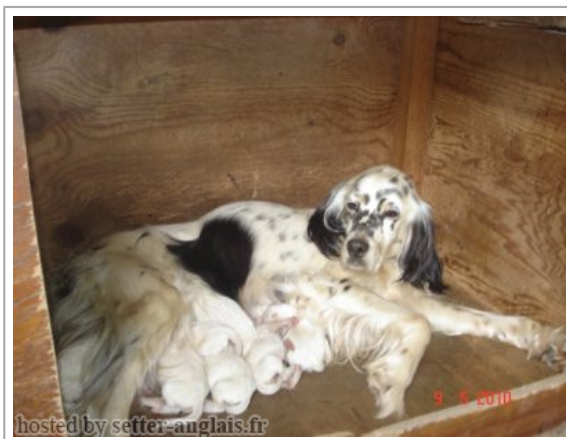

TINA DU FLASH

2002-08-01 (F) LOF 166531/34276
Couleur : Noi.Mar.Fau.PBl.Env (tricolore)
[fiche affixe](#)

Père LUKY 1995-05-26 (M) LOF 127592/19819 (TAN) - lemon	ECLAIR 1989-12-14 (M) LOF 102004/15236 - bluebelton	ALMER 1984-04-03 (M) LOF 81739/9431 (CHQFS CHQFC CHCPC TR) - bluebelton 	ARO 1979-06-06 (M) LOI ST202299 (Ch Italie T, Ch Reproducteur) - tricolore
	Mère PRINCESSE DE RIADE 1999-01-20 (F) LOF 149146/28517 - lemon	GIROLLE 1991-05-20 (F) LOF 111365/20587 (TAN) - lemon	UTARDE DU PETIT MONASTERE 1983-01-08 (F) LOF 74622/10188 - lemon
Mère PRINCESSE DE RIADE 1999-01-20 (F) LOF 149146/28517 - lemon		JARDY DE RIADE 1994-05-09 (M) LOF 122437/18078 (TR) - bluebelton	VIDOCQ 1984-11-05 (M) LOF 81352/10866 - bluebelton
	DEESSE 1988-04-23 (F) LOF 94808/16640 - tricolore		ROQUETTE DU PETIT MONASTERE 1980-05-29 (F) LOF 615015/09281 - lemon
Mère PRINCESSE DE RIADE 1999-01-20 (F) LOF 149146/28517 - lemon	GLORIA DE RIADE 1991-11-08 (F) LOF 111137/19973 - bluebelton	ECHO DU BEC ÉTOILE 1989-02-26 (M) LOF 98266/17012 - lemon	NITO DE KERGONAN 1977-10-29 (M) LOF 57382/6505 - bluebelton
		HELODIE DE RIADE 1992-02-12 (F) LOF 111921/19974 - tricolore	 ROY DE TALROC 1980-08-10 (M) LOF 66647/07645 (CH T, CH IT, CH QFN) - bluebelton
Mère PRINCESSE DE RIADE 1999-01-20 (F) LOF 149146/28517 - lemon	Mère PRINCESSE DE RIADE 1999-01-20 (F) LOF 149146/28517 - lemon	AMALFI DE RIADE 1985-04-14 (M) LOF 81940/10568 (TR) - tricolore	OBRA DE LA PYRIE 1978-08-09 (F) LOF 71869/8918 - lemon
		CHIMENE DE RIADE 1987-07-20 (F) LOF 92912/15672 - bluebelton	 UGO DU BEC ÉTOILE 1983-02-05 (M) LOF 74671/08620 (TR, CH CS) - lemon
Mère PRINCESSE DE RIADE 1999-01-20 (F) LOF 149146/28517 - lemon	Mère PRINCESSE DE RIADE 1999-01-20 (F) LOF 149146/28517 - lemon	VIOLETTE DE RIADE 1984-06-15 (F) LOF 80541/11615 - bluebelton	ARREE DU BEC ÉTOILE 1985-05-16 (F) LOF 82734/12402 - bluebelton
		PENOT DE RIADE 1979-02-15 (M) LOF 61539/6519 (TR, CH T) - lemon	AMALFI DE RIADE 1985-04-14 (M) LOF 81940/10568 (TR) - tricolore
Mère PRINCESSE DE RIADE 1999-01-20 (F) LOF 149146/28517 - lemon	Mère PRINCESSE DE RIADE 1999-01-20 (F) LOF 149146/28517 - lemon	OLGA DE RIADE 1978-05-12 (F) LOF 58736/07081 - bluebelton	NADE DE RIADE 1977-05-29 (M) LOF 55780/05500 (TR, CH T)
		SANDY DE RIADE 1981-06-12 (F) LOF 68891/9937 (CH T, TR) - bluebelton	VIOLETTE DE RIADE 1984-06-15 (F) LOF 80541/11615 - bluebelton