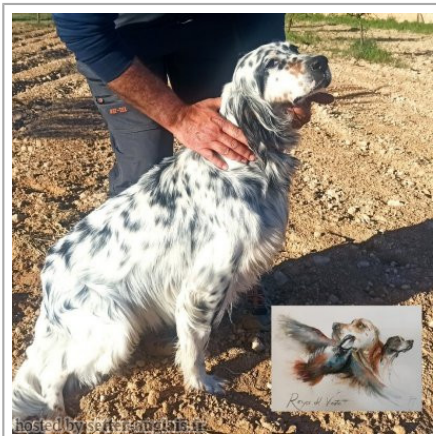

BAMBA DE EL ARCO IRIS

2019-03-14 (F) LOE 2472898
Couleur : Tricolor (tricolore)
[fiche affixe](#)

Père
DENDABERRI LAGUN
2009-10-21 (M)
LOE 32747

MARZALE'S DICK 2001-02-06 (M)
LOI LO01107481 (Ch. Ital. Lav.) -
tricolore

DENDABERRIJI (F) LOE

NERO 1997-03-29 (M) LOI
LO9817889 (Ch T, Ch GQ) - bluebelton

CLOE 1997-02-18 (F) LOI LO9812233
(Ch. Ital. Lav.) - lemon

KAPO' 2003-11-10 (M) LOI
LO0439835 (Ch IT GQ) - bluebelton

DENDABERRIFURIA (F) LOE
1423396