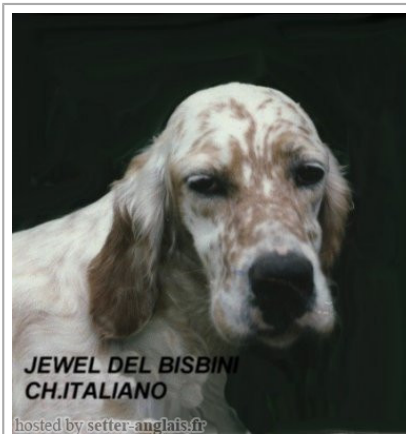

JEWEL DEL BISBINO

1984-04-09 (F) LOI ST282992

Color: BIANCO ARANCIO MUSO E CORPO PICC (lemon) / Qualifications: CH(I)B
Kennel

Father <u>CIMBO DELL IMPRUNETA</u> 1978-04-08 (M) LOI ST137270 - lemon	<u>MAS DELLA PIEVE</u> 1971-06-23 (M) LOI ST040592	<u>ZIMBO D'EMPOLI</u> 1967 (M) LOI ST8595 (Ch B) - lemon	<u>VENTO DI PLATAMONA</u> (M) LOI ST25938	
	<u>DIVA DELL IMPRUNETA</u> 1970-04-09 (F) LOI ST029039	<u>JUANITA DELLA PIEVE</u> 1969-04-05 (F) LOI ST019200	<u>FRIZ DI CASTEL SAN PIETRO</u> (M) LOI ST31261	<u>IRMA DI SANTO STEFANO</u> (F) LOI ST31334
Mother <u>FLAY DEL DIAVOLI BIANCHI</u> 1979-06-05 (F) LOI ST149917 - lemon	<u>ZENI</u> 1973-05-12 (M) LOI ST058248	<u>BILLI</u> (M) LOI ST22532	<u>ARTU</u> (M) LOI ST4626	
	<u>BRENDA DEI DIAVOLI BIANCHI</u> 1975-06-02 (F) LOI ST090735	<u>MILVA</u> (F) LOI ST23355	<u>CIAK 4</u> 1960 (M) LOI ST8503	<u>DIANA 229</u> (M) LOI ST9459
<u>FLAY</u> 1967-02-14 (F) LOI ST011590	<u>FARUK DEI DIAVOLI BIANCHI</u> 1972-10-05 (M) LOI ST055700 (Ch Italie B)	<u>VOLO DEI DIAVOLI BIANCHI</u> 1971-08-01 (M) LOI ST038102	<u>ZIMBO D'EMPOLI</u> 1967 (M) LOI ST8595 (Ch B) - lemon	
		<u>ZANZIR D'EMPOLI</u> 1967-07-10 (F) LOI ST008588	<u>VENTO DI PLATAMONA</u> (M) LOI ST25938	<u>IRMA DI SANTO STEFANO</u> (F) LOI ST31334
<u>FLAY</u> 1967-02-14 (F) LOI ST011590	<u>ARGO 95</u> (M) LOI ST14292	<u>WAGGY</u> 1967-02-14 (F) LOI ST011592	<u>ZIMBO D'EMPOLI</u> 1967 (M) LOI ST8595 (Ch B) - lemon	
<u>PRINCESS</u> 1964-06-14 (F) LOI ST008768				

Owner: Faverio Valter
Tatoo: 4WH14
Points in pedigree: 20