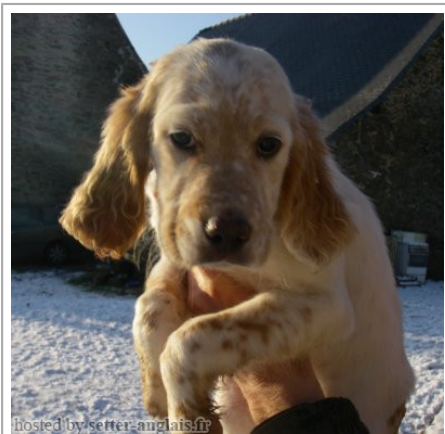

**ETOILE**

2009-10-22 (F) LOF 208286/44860  
Couleur : Mar.PBl.Env (liver)

hosted by setter-anglais.fr

<p>Père <b>SAMBO DE MONTGERMONT</b> 2001-06-06 (M) LOF 159375/25817 (TAN) - bluebelton</p>	<p><b>HERM DE L'OREE DU BOIS BECASSES</b> 1992-06-12 (M) LOF 114818/17865 (CH T, CH GQ) - lemon</p> 	<p><b>ECHO</b> 1989-04-03 (M) LOF 103699/13783 (TR, TR GQ) - lemon</p> 	<p><b>DECOR LOT</b> 1978-09-22 (M) LOI ST143178 (Ch IT, Ch T, CH GQ) - bluebelton</p> 
	<p><b>JUDEE DE MONTGERMONT</b> 1994-09-18 (F) LOF 124752/22967 - bluebelton</p>	<p><b>ARIANE DU MENEZ-LUZ</b> 1985-04-13 (F) LOF 82586/12535 (CH P, TR GQ) - lemon</p> 	<p><b>ZELINDA</b> 1983-01-29 (F) LOI ST273582 - bluebelton</p> <p><b>PRADO DE LAURENCIA</b> 1979-10-31 (M) LOF 63870/06511 (TR) - lemon</p> <p><b>NORKA DES BLES NOIRS</b> 1977-10-04 (F) LOF 57286/06490 (TR)</p>
		<p><b>DECOR JUNIOR DU MAS D'EYRAUD</b> 1988-04-06 (M) LOF 94662/13086 (CHP CH.T. CHA TR) - bluebelton</p> 	<p><b>DECOR LOT</b> 1978-09-22 (M) LOI ST143178 (Ch IT, Ch T, CH GQ) - bluebelton</p> <p><b>RAYA DE LA BASSE DORDOGNE</b> 1980-10-17 (F) LOF 67133/8548 (CH.T. TR) - bluebelton</p>
		<p><b>GINA DU BEC ÉTOILE</b> 1991-06-30 (F) LOF 109037/20030 - bluebelton</p>	<p><b>LINGUIS DU BEC ÉTOILE</b> 1983-06-10 (M) LOF 76475/09236 (TR, CH P, CH CS) - bluebelton</p> <p><b>AMAZONE DU BEC ÉTOILE</b> 1985-02-20 (F) LOF 81757/12231 - tricolore</p>

Eleveur : DE LA MORINIÈRE BRUNO / Propriétaire : M BRUNO DE LA MORINIÈRE

Cotation : 1

Tatouage : 2GNM101

Sang italien (estimation) : 38 %

Estimation des points au pédigrée : 15