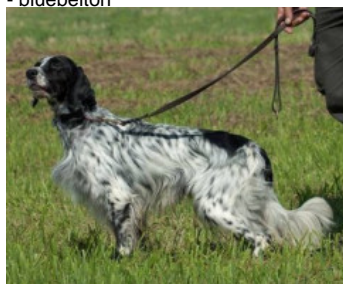

**LANDABERRI HIBA**

2018-05-21 (F) LOE 2429009  
Couleur : Blanco y negro (bluebelton)  
[fiche affixe](#)

hosted by setter-anglais.fr

Père  
**NOLO DEL ZAGNIS**  
2012-07-05 (M)  
LOI LO12129055  
(CH GQ, CH IT, Camp. Ital. Lav. (CH T), Camp. Ripr., CH(I)B)  
- bluebelton

**GIAR D'ALERIA** 2008-11-15 (M) LOI  
LO09120198 (Camp. Soc., Ch. Ita. Lav.) -  
lemon

**LORD DEL ZAGNIS** 2002-09-30 (M)  
LOI LO02167262 (Ch. Ital. Lav., CH GQ,  
Ch. Int. Lav.) - lemon

**FATA DI BOSCOBANCO** 2005-08-04  
(F) LOI LO0628070 (Ch. Ital. Lav.) -  
bluebelton