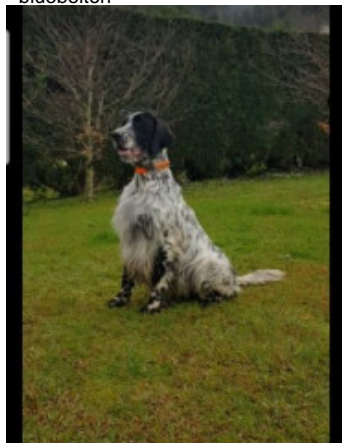

LANDABERRI DEREM

2019-04-22 (M) LOE 2478608
 Couleur : Blanco y negro (bluebelton)
[fiche affixe](#)

Père
LANDABERRI NASH
 2016-03-18 (M)
 LOE 2309483
 - bluebelton

NOLO DEL ZAGNIS 2012-07-05 (M)
 LOI LO12129055 (CH GQ, CH IT, Camp.
 Ital. Lav. (CH T), Camp. Ripr., CH(I)B) -
 bluebelton

GIAR D'ALERIA 2008-11-15 (M) LOI
 LO09120198 (Camp. Soc., Ch. Ita. Lav.) -
 lemon

ALICE DEL ZAGNIS 2009-10-27 (F)
 LOI LO1054031 - lemon

GRANT DU VAL DE RONCEVEAUX
 2011-02-27 (M) LOF 214232 - liver

DENDABERRI NORAJ 2011-06-28
 (F) LOE 2052083 - Blanco chocolate