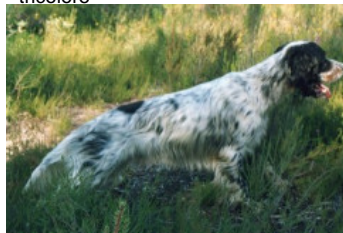

ULLA

2003-05-23 (F) LOF 170708
Couleur : Noi. Mar.Fau. PBl.Env. (tricolore)

Père
IAN DU BEC ÉTOILE
1993-05-15 (M)
LOF 118459/17387
(TR)
- tricolore

FARNÈZE DU BEC ÉTOILE
1990-05-23 (M) LOF 104528/14612
(TR, CH CS, CH IB, CH A) - tricolore