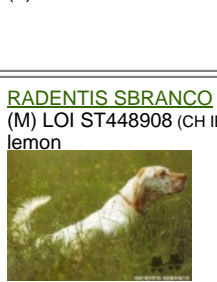

ASKAR DU PAYS BASQUE 1985-01-13 (M) LOF 81481/10118 (TR) - bluebelton

AUDE DE MADOLLY'S 1985-05-28 (F) LOF 83484/13053 - lemon