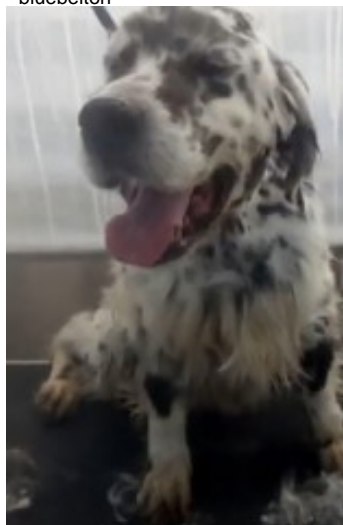

**ZICO**

2014-07-19 (M) LOI 14133835  
Couleur : nero e bianco (bluebelton)

Père  
**BOSCO**  
2009-06-10 (M)  
LOI LO1080847  
- bluebelton

**BIRBO** 2001-06-05 (M) LOI  
LO01179527 - tricolore

**KILLA DEL KENION** 2003-03-10 (F)  
LOI LO0387019 - lemon

**TAOS DEL ZAGNIS** 1995-12-18 (M)  
LOI ST536550 - bluebelton

**FIABA** 1998-06-10 (F) LOI  
LO0015105 - tricolore

**BIRRA DEL KENION** 1996-01-28 (M)  
LOI ST536763 - bluebelton

**FATINA DEL KENION** 1998-03-23 (F)  
LOI LO98148836 - lemon