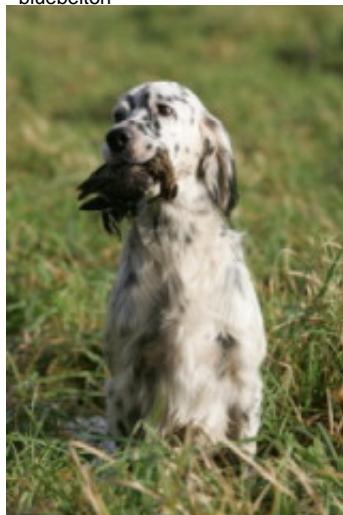

DAISY DU MILOBRE DE BOUISSE

2008-07-28 (F) LOF 199565
 Couleur : Noï. PBI.Env.Mou. (bluebelton)
[fiche affixe](#)

Père
TAICHOU DU MILOBRE DE BOUISSE
 2002-07-30 (M)
 LOF 166716/27209
 (TR, CH A)
 - bluebelton

OZZY DE LA TOUR PHILIPPE
 1998-05-28 (M) LOF 144135/23701
 (TR CHA CHP CH.T.) - bluebelton

NIKITA DU POULIT SAN DANIS
 1997-10-29 (F) LOF 141416/25921 - bluebelton

HERMO DU MAS D'EYRAUD dit HARO
 1992-06-19 (M) LOF 115426/19833 (Ch GQ) - bluebelton