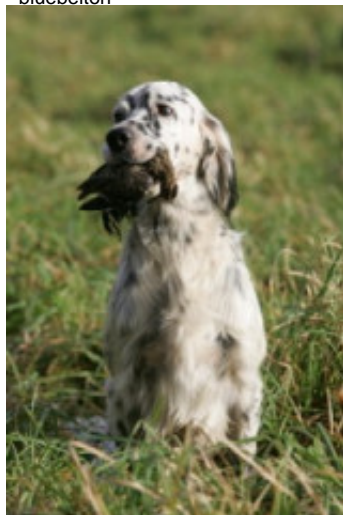

FLY DU MILOBRE DE BOUISSE

2010-12-14 (M) LOF 213787

Couleur : Noï. PBl.Env.Mou. (bluebelton)

[fiche affixe](#)

Père
TAICHOU DU MILOBRE DE BOUISSE
 2002-07-30 (M)
 LOF 166716/27209
 (TR, CH A)
 - bluebelton

OZZY DE LA TOUR PHILIPPE
 1998-05-28 (M) LOF 144135/23701
 (TR CHA CHP CH.T.) - bluebelton

NIKITA DU POULIT SAN DANIS
 1997-10-29 (F) LOF 141416/25921 - bluebelton

HERMO DU MAS D'EYRAUD dit HARO
 1992-06-19 (M) LOF 115426/19833 (Ch GQ) - bluebelton