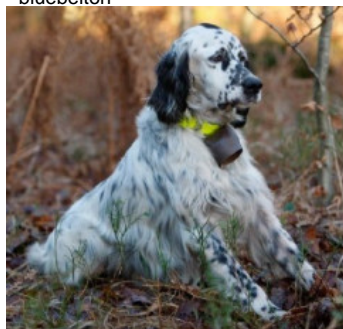

ELMER DU BOIS DU CHÊNE ROND

2009-08-01 (M) LOF 206039/35964
Couleur : Noï. PBl.Env.Mou. (bluebelton)
[fiche affixe](#)

MAGIC DU DOME ETOILE
1996-04-26 (M) LOF 131850/20893
(TR, CH A, CH P, CH T) - bluebelton

Père
UDY DE L'ECHO DE LA FORET
2003-04-27 (M)
LOF 169891/27763
(TR)
- bluebelton

NIRTIE DE L'ECHO DE LA FORET
1997-06-23 (F) LOF 138882/25781
(CHP CHA TR) - tricolore

DAR DEL DIANELLA 1989-04-04 (M)
LOF 109572/14922 (Ch P) - bluebelton

LORD DEL DIANELLA
1981-04-05 (M)
LOI ST234361
(Ch. Ital. Lav.) -

bluebelton

CIADA DEL DIANELLA 1983-09-26
(F) LOI ST275978 (CH IT) - lemon

UPSQ DE LA CROIX DU SALUT
1983-01-15 (M) LOF 74654/9501 -
bluebelton

FIDJI 1990-08-25 (F) LOF
105660/18102 - bluebelton

BRENDA DE MILIN ROC'H
1986-06-04 (F) LOF 87308/15080 -
tricolore

HYPER DE L'ECHO DE LA FORET
1992-01-01 (M) LOF 111469/16750
(CH T, CH A, TR GQ) - lemon

COW BOY DES RIVES DE L'ESTRIGON
1987-05-30 (M)
LOF 91056/12289
(CHQC CH.T. CHP CHA TR) - lemon

DORISS DE L'ECHO DE LA FORET 1988-08-25
(F) LOF
96924/15609 (CH P,

Tr GQ) - tricolore

IDOLE 1993-12-02 (F) LOF
120952/21094 - bluebelton

CALIN DU MAS D'EYRAUD
1987-11-15 (M)
LOF 93567/12617
(CH A, CH P, CH T, CH

IT) - bluebelton

DYANE 1988-08-26 (F) LOF
96552/15767 - tricolore