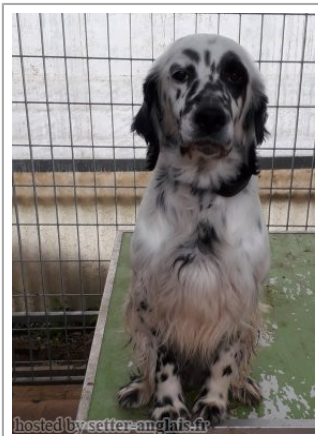

RINGO

2013-10-15 (M) LOI 144254
Couleur : nero e bianco (bluebelton)

<p>Père</p> <p>ELFO DI VAL DI CHIANA 2009-07-05 (M) LOI LO1060024 (CH GQ (Camp. Tr.)) - bluebelton</p> 	<p>VEGA 2005-11-14 (M) LOI LO0669697 (Ch GQ) - lemon</p> 	<p>MARTIANISIUM LUTER 2001-05-05 (M) LOI LO01138037 (CH GQ (Camp. Tr.)) - bluebelton</p> 	<p>NERO 1997-03-29 (M) LOI LO9817889 (Ch T, Ch GQ) - bluebelton</p> 
	<p>HONDA DI VAL DI CHIANA 2004-06-27 (F) LOI LO04121657 - tricolore</p>	<p>MARTIANISIUM FRINA 2002-01-22 (F) LOI LO0247253 (Camp. Ripr.) - bluebelton</p>	<p>TARO DEI FELINI 1994-05-26 (M) LOI ST506181 (Ch Italie T, Ch IT T, Camp. Tr. (Ch GQ)) - tricolore</p> 
<p>Mère</p> <p>ASIA 2009-06-20 (F) LOI LO09167536 - bluebelton</p>	<p>KAPO 2003-11-10 (M) LOI LO0439835 (Ch IT GQ) - bluebelton</p> 	<p>OFELIA DI VAL DI CHIANA 2001-04-22 (F) LOI LO01149813 - lemon</p>	<p>NEGUS 1988-09-05 (M) LOI ST382982 (Camp. Tr. (Ch GQ), Camp. Int. Lav (Ch I T)) - bluebelton</p> <p>FELON 1989-03-10 (F) LOI ST395620 - tricolore</p> <p>GUFO DI VAL DI CHIANA 1994-04-01 (M) LOI ST514177 (Ch GQ) - bluebelton</p> <p>MAIYLIN 1992-07-02 (F) LOI ST464024 - bluebelton</p>
	<p>AMBRA 2005-09-02 (F) LOI LO0610828 - bluebelton</p>	<p>NERO 1997-03-29 (M) LOI LO9817889 (Ch T, Ch GQ) - bluebelton</p> 	<p>GUFO DI VAL DI CHIANA 1994-04-01 (M) LOI ST514177 (Ch GQ) - bluebelton</p> <p>KELLI 1992-06-18 (F) LOI ST466220 - bluebelton</p> <p>KYBA 1998-01-01 (F) LOI LO98118951 - lemon</p> <p>MARTIANISIUM LUTER 2001-05-05 (M) LOI LO01138037 (CH GQ (Camp. Tr.)) - bluebelton</p> 

Eleveur : Bianciardi alessandro / Propriétaire : Mancinelli Michele (3661451739, Michelemanicelli@hotmail.it)
 Puce : 380260002125654
 Estimation des points au pédigrée : 37

Taux de consanguinité (estimation) : 9.5 %