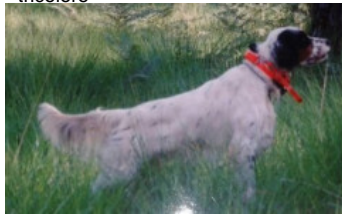

**DAN DE GAINKO**

2008-05-01 (M) LOF 196847  
Couleur : Blanco y negro (bluebelton)  
[fiche affixe](#)

hosted by setter-ang.fr

Père  
**STEVE DU SALEYS**  
2001-09-09 (M)  
LOF 162423  
- tricolore

**POULBOT DE CAZAQUS** 1999-09-20  
(M) LOF 151060/24266 (TR, CH A) -  
tricolore