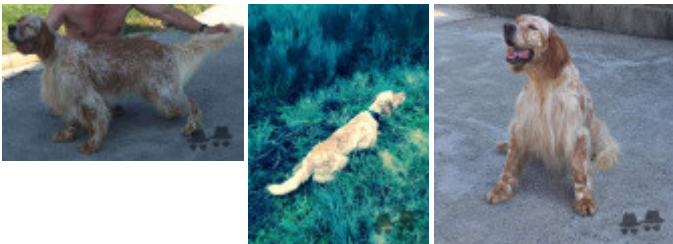

Mère <u>VIA DE SUSTRAL</u> (F) LOE 1489277	<u>POKER DELLE OROBICHE</u> 1997-10-01 (M) LOI LO98162638 (Ch Italie T, IT T) - bluebelton	<u>TARO DEI FELINI</u> 1994-05-26 (M) LOI ST506181 (Ch Italie T, Ch IT T, Camp. Tr. (Ch GQ)) - tricolore	<u>NEGUS</u> 1988-09-05 (M) LOI ST382982 (Camp. Tr. (Ch GQ), Camp. Int. Lav (Ch I T)) - bluebelton	
	<u>ALAI</u> (F) LOE 873629	<u>KITA DELLE OROBICHE</u> 1995-02-05 (F) LOI ST515940 - bluebelton	<u>FELON</u> 1989-03-10 (F) LOI ST395620 - tricolore	<u>COR DI CROCEDOMINI</u> 1990-03-25 (M) LOI ST417545 (Ch Italie T) - bluebelton
	<u>EUSKITZE DAMBA</u> (M) LOE 577594	<u>ANNY DELLE OROBICHE</u> 1990-06-04 (F) LOI ST422574 - bluebelton	<u>BOI</u> 1984-02-20 (M) LOF 96481/12378 (TR) - bluebelton	
	<u>CINA DE GONZA LOSA</u> (F) LOE 640953 (Champion)	<u>OREKA BERA</u> (F) LOE 442377 (CH T CH IT)	<u>LIY OD BENCICA</u> (M) LOE 522104	
		<u>GARA DE PLAYABARRI</u> (F) LOE 480887		

Sang italien (estimation) : 84 %
Estimation des points au pédigrée : 26

Taux de consanguinité (estimation) : 2.2 %

BOI (4 X 4) : 0.007812
ALMER (5,5,5 X 5) : 0.005859
DUN DEL MESHIO (7,8,8,8,8 X 7,7,7,8,8,8,8,8,8) : 0.002686
LEM DEL RESEGONE (6,7,7,7 X 6,7,7,8,8,8,8) : 0.002686
LOPEZ DELLA BASSANA (8,8,8,8,8 X 7,7,7,8) : 0.001007
ORFEO DELLA TRAPPOLA (5 X 5,7,8) : 0.000732
BISCIA DEL SOLE (5 X 5,7) : 0.000488
GIP DELLA BASSANA (7 X 6) : 0.000244
DECOR LOT (6 X 7) : 0.000244
CORMOR PRESCA (8,8,8 X 8,8) : 0.000092
DERK (8,8,8 X 8,8) : 0.000092
CRISMANI OLAF (8 X 8,8,8,8) : 0.000031
PINO DI CEREA (8 X 8) : 0.000031

Note : les données ne sont pas garanties. Elles ont été entrées par les membres sans garantie d'exactitude.