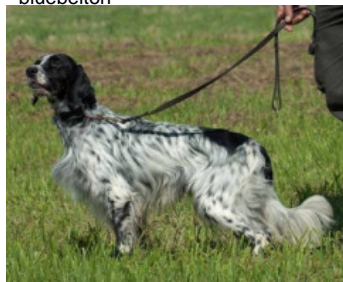

LEA DE LA ONSELLA

2016-10-20 (F) LOE 2350803

Couleur : Blanco y negro (bluebelton) / Dyspl. : A
[fiche affixe](#)

Père

NOLO DEL ZAGNIS

2012-07-05 (M)

LOI LO12129055

(CH GQ, CH IT, Camp. Ital. Lav. (CH T), Camp. Ripr., CH(I)B)

- bluebelton

**GIAR D'ALERIA** 2008-11-15 (M) LOI
LO09120198 (Camp. Soc., Ch. Ita. Lav.) -
lemon**LORD DEL ZAGNIS** 2002-09-30 (M)
LOI LO02167262 (Ch. Ital. Lav., CH GQ,
Ch. Int. Lav.) - lemon**FATA DI BOSCOBANCO** 2005-08-04
(F) LOI LO0628070 (Ch. Ital. Lav.) -
bluebelton**ZAC DEL ZAGNIS** 2004-02-08 (M)
LOI LO04103934 - bluebelton**MIMI' DEL ZAGNIS** 2004-02-08 (F)
LOI LO04103900 - tricolore**ALCE DEL ZAGNIS** 2009-10-27 (F)
LOI LO1054031 - lemon**RAMBO DEL
ZAGNIS** 1994-12-29
(M) LOI ST514955
(Ch. Ital. Lav.) - tricolore**LILLA DEL ZAGNIS** 1993-11-18 (F)
LOI ST492677 - tricolore**PALAZIENSIS RAMBO**
1999-11-01 (M) LOI
LO0060896 (Ch W0F/CH, IT T,
ITF, Camp. Tr. (Ch GQ), CH(ES)T,
CH(GB)T) - lemon**MALYA DI SOVIGLIANA** 2000-01-05
(F) LOI LO0099099 - tricolore**BUL DEL ZAGNIS** 1994-07-21
(M) LOI ST531735 (Ch. Ital. Lav.) -
liver**CORNOVAGLIA DEL ZAGNIS**
1999-10-10 (F) LOI LO00114104 -
lemon**ALVIS OLIVER**
1998-01-10 (M) LOI
LO98116933 (Ch. Ital.
Lav., Ch. Int. Lav.) -
tricolore**CARMINA DEL ZAGNIS** 1999-10-10
(F) LOI LO00114099 - lemon